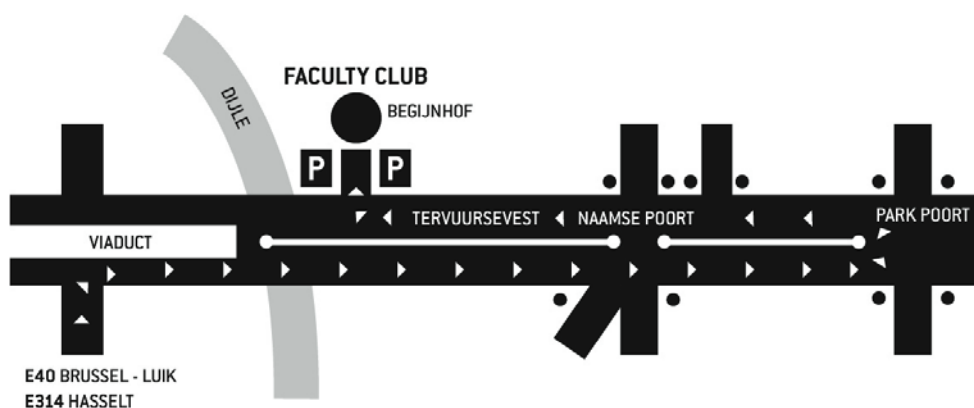

Faculty Club

Toegangsplan en routebeschrijving

E40 Brussel>Luik of E314 – uitrit Leuven – richting Leuven aanhouden – op het einde van de uitrit (na verschillende stoplichten) en het begin van de Leuvense ring (viaduct) verplicht rechts aanhouden – aan de tweede verkeerslichten (Park Poort) links teruggaaien op de ring (u-turn nemen) – Na 1 km rechts afslaan (blauw bord KULeuven/Groot Begijnhof) .

Gebruikt u een GPS? Geef dan het volgende adres in: Tervuursevest 70

Met openbaar vervoer: Lijnbus nummer 2 vanuit Leuven station afstapplaats Sint-Kwintenskerk (Naamsestraat) - u loopt verder door tot aan de lichten en neem rechts de Tervuursevest (ring van Leuven) nog 200 meter wandelen en u hebt rechts de inrit van Faculty Club. Of lijnbus nummer 600 (ringbus) afstapplaats Universitair Sportcentrum. U neemt de voetgangerstunnel onder de ring. Aan de overkant neemt u links. 100 m verder, juist over de Dijle (aan het blauwe bord) wandelt u onze parking op.

Met het vliegtuig. U neemt de trein Zaventem-Leuven Luik. Vanuit het station van Leuven neemt u bus nummer 2 of 600 (zie hierboven).