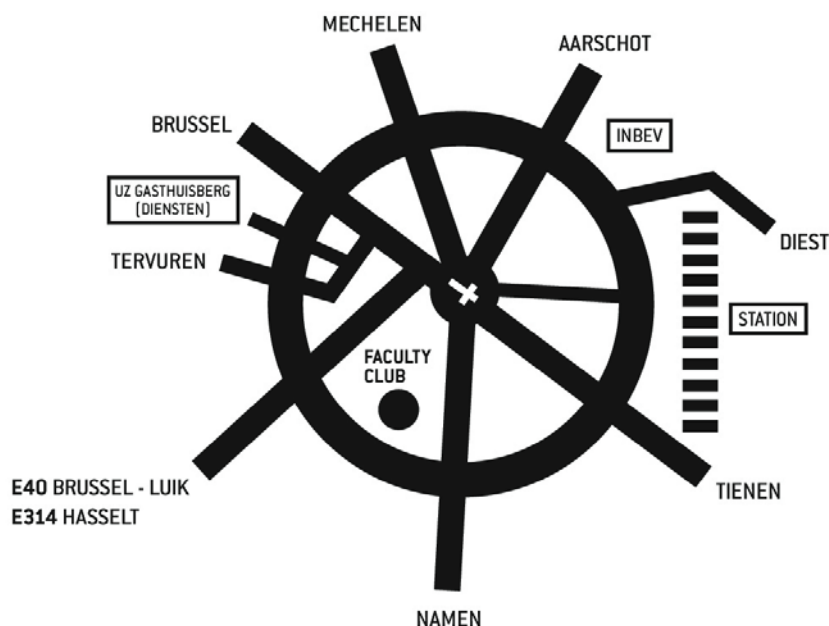

Faculty Club

Toegangsplan en routebeschrijving

E40 Brussel>Luik of E314 – uitrit Leuven – richting Leuven aanhouden – op het einde van de uitrit (na verschillende stoplichten) en het begin van de Leuvense ring (viaduct) verplicht rechts aanhouden – aan de tweede verkeerslichten (Park Poort) links teruggaaien op de ring (u-turn nemen) – Na 1 km rechts afslaan (blauw bord KULeuven/Groot Begijnhof) .

Gebruikt u een GPS? Geef dan het volgende adres in: Tervuursevest 70

Met openbaar vervoer: Lijnbus nummer 2 vanuit Leuven station afstapplaats Sint-Kwintenskerk (Naamsestraat) - u loopt verder door tot aan de lichten en neem rechts de Tervuursevest (ring van Leuven) nog 200 meter wandelen en u hebt rechts de inrit van Faculty Club. Of lijnbus nummer 600 (ringbus) afstapplaats Universitair Sportcentrum. U neemt de voetgangerstunnel onder de ring. Aan de overkant neemt u links. 100 m verder, juist over de Dijle (aan het blauwe bord) wandelt u onze parking op.

Met het vliegtuig. U neemt de trein Zaventem-Leuven Luik. Vanuit het station van Leuven neemt u bus nummer 2 of 600 (zie hierboven).